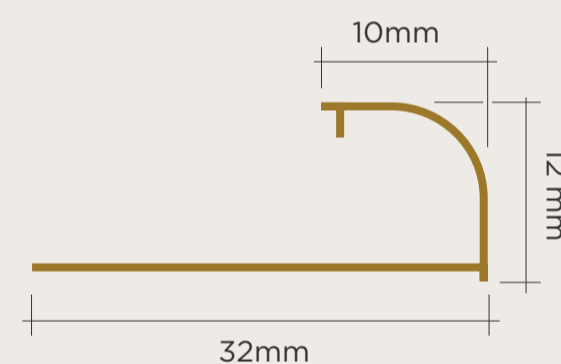

COMPRIMENTO BARRA = 3M

LARGO DE LA PIEZA = 3M

VISCARDI
PERFIS NOBRES

106
BOURBON BRILHO
10mm x 12mm x 3m x 300g

PAREDE
CROMADO BRILHO
ALUMÍNIO ANODIZADO

108
BOURBON MATTE
10mm x 12mm x 3m x 300g

PAREDE
NATURAL FOSCO
ALUMÍNIO ANODIZADO

142
BOURBON BLANC
10mm x 12mm x 3m x 380g

PAREDE
BRANCO BRILHO
ALUMÍNIO PINTURA
ELETROSTÁTICA

310
BOURBON BLANC
10mm x 8mm x 3m x 355g

PAREDE
BRANCO BRILHO
ALUMÍNIO PINTURA
ELETROSTÁTICA

311
BOURBON GRAY
10mm x 12mm x 3m x 380g