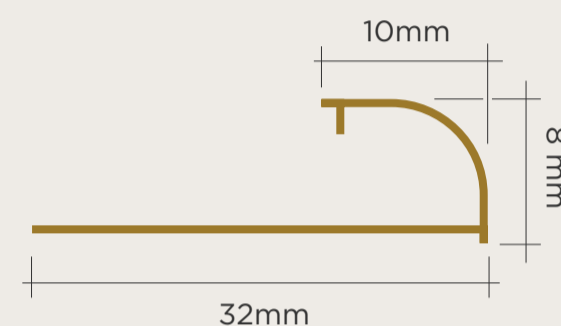

COMPRIMENTO BARRA = 3M

LARGO DE LA PIEZA = 3M

VISCARDI
PERFIS NOBRES

106
BOURBON BRILHO
10mm x 12mm x 3m x 300g

PAREDE
CROMADO BRILHO
ALUMÍNIO ANODIZADO

108
BOURBON MATTE
10mm x 12mm x 3m x 300g

PAREDE
NATURAL FOSCO
ALUMÍNIO ANODIZADO

142
BOURBON BLANC
10mm x 12mm x 3m x 380g

PAREDE
BRANCO BRILHO
ALUMÍNIO PINTURA
ELETROSTÁTICA

310
BOURBON BLANC
10mm x 8mm x 3m x 355g

PAREDE
BRANCO BRILHO
ALUMÍNIO PINTURA
ELETROSTÁTICA

311
BOURBON GRAY
10mm x 12mm x 3m x 380g